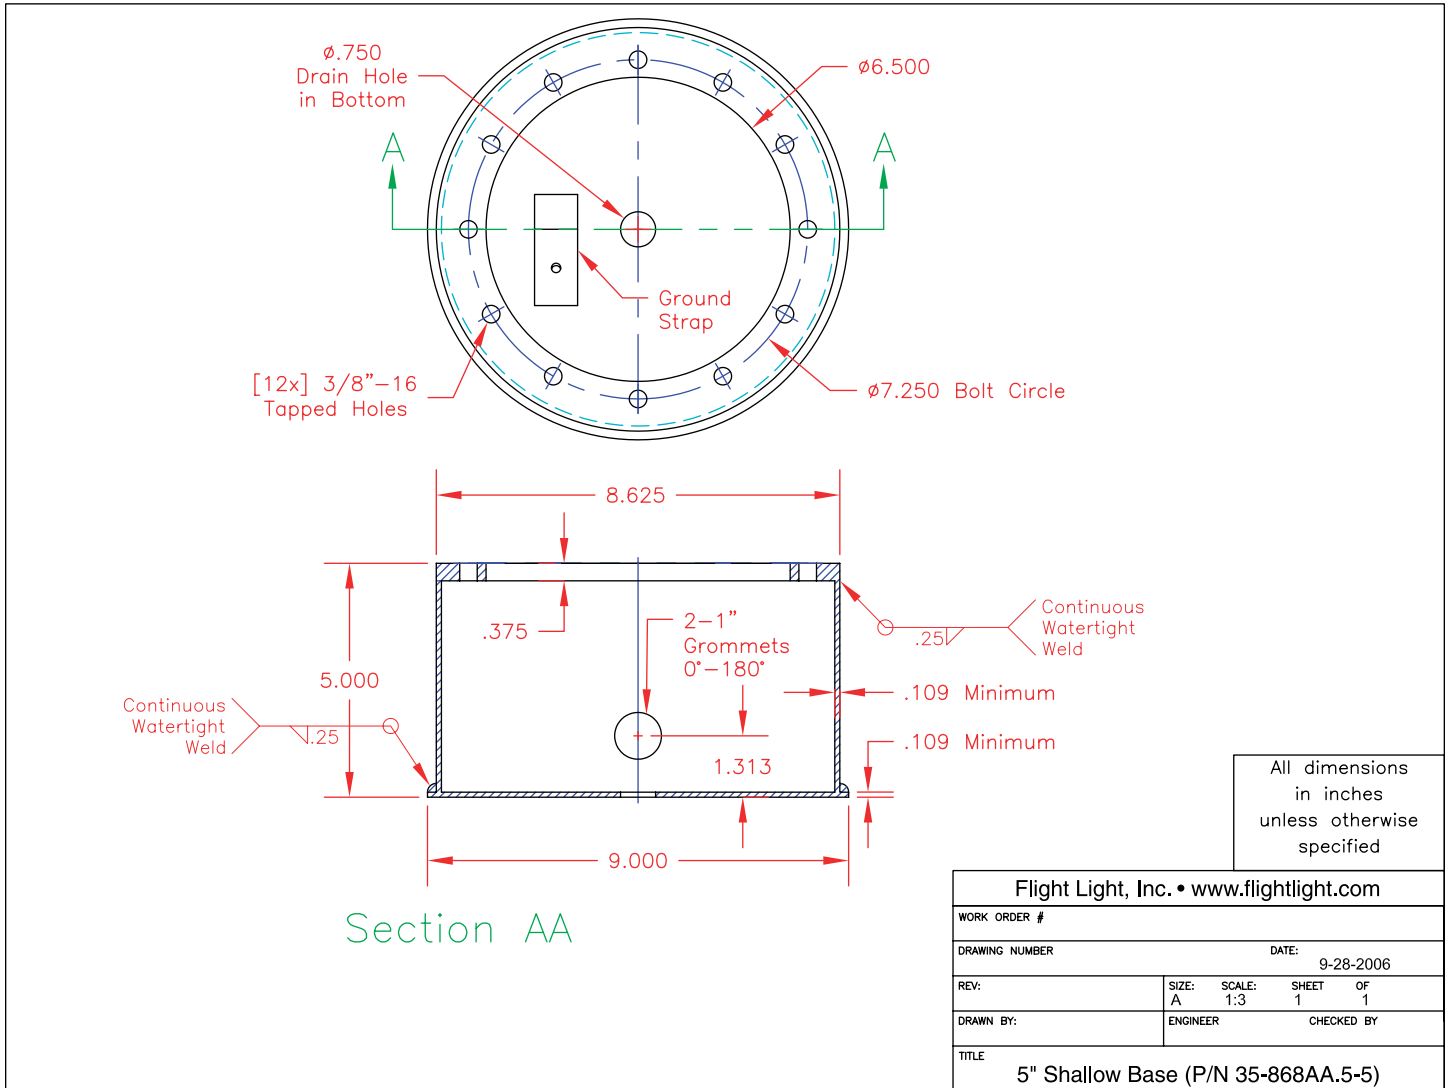

Flight Light Inc.  
 2708 47th Ave.  
 Sacramento, California, U.S.A.  
 95822-3806

PH (916) 394-2800  
 TF (800) 806-3548

FX (916) 394-2809  
 EM info@flightlight.com

**L868AA:**  
**5" Shallow Base**  
**(P/N 35-868AA.5-5)**