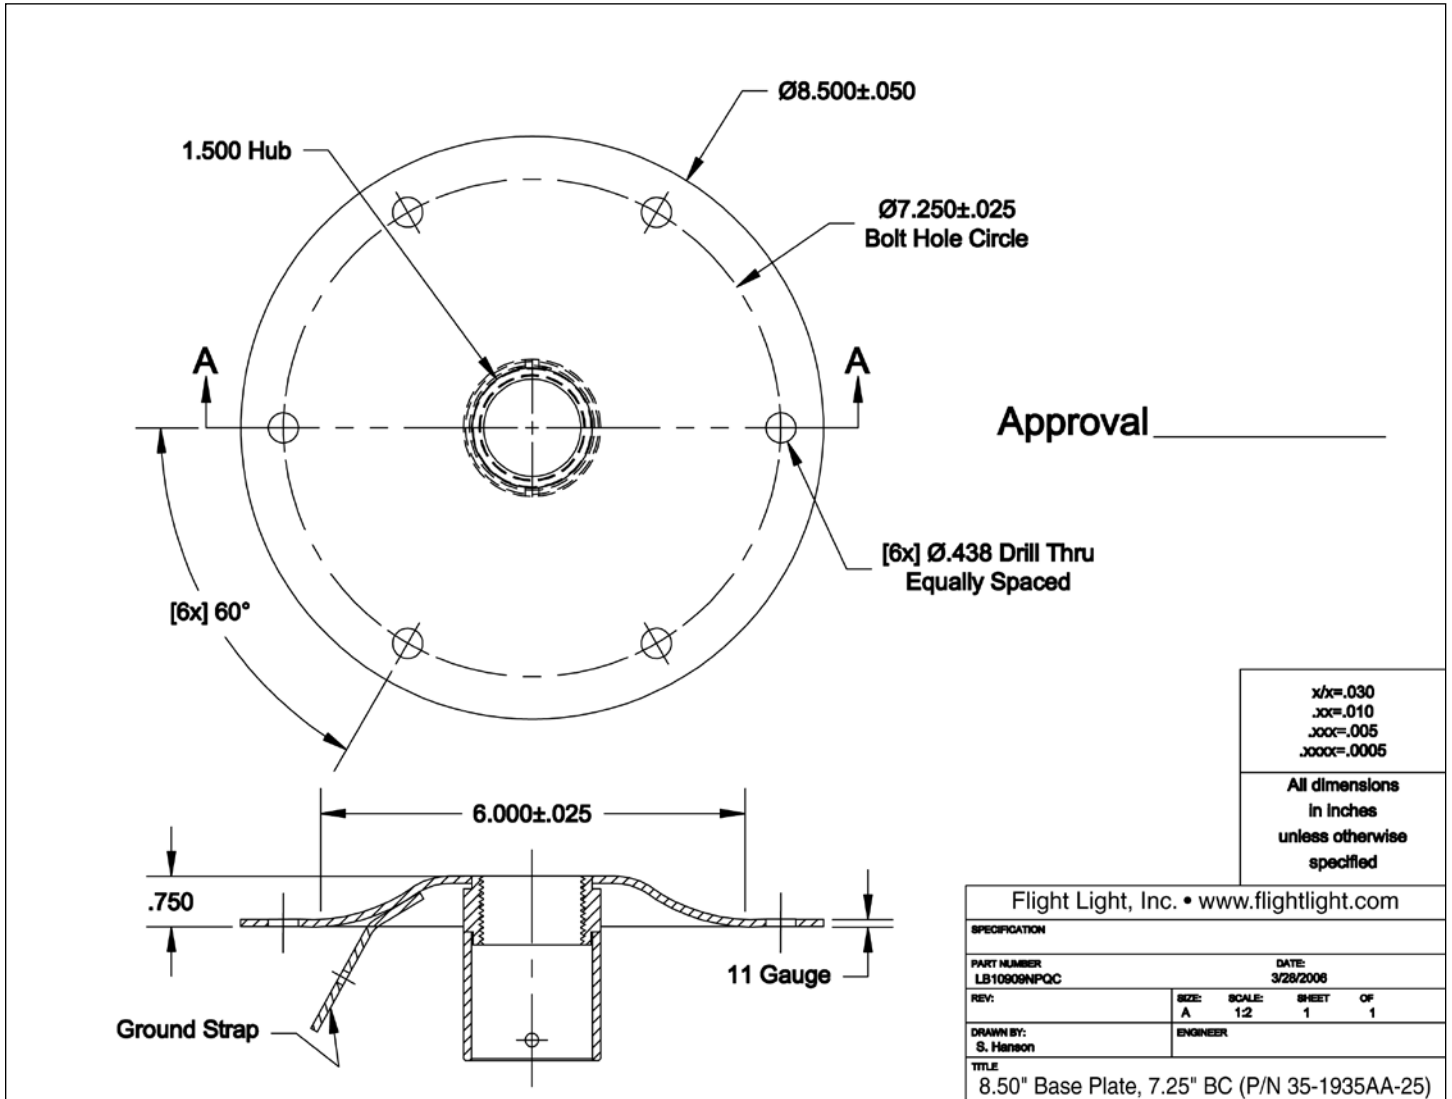

Flight Light Inc.  
 2708 47th Ave.  
 Sacramento, California, U.S.A.  
 95822-3806

**Base Plate for L868AA:  
 8.5" diameter, 7.25" BC  
 (P/N 35-1935AA-25)**

PH (916) 394-2800    FX (916) 394-2809  
 TF (800) 806-3548    EM info@flightlight.com